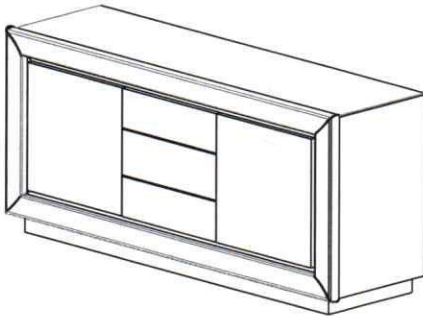

2

3

4

CAMELGROUP via S. Antonio, 7 - 31010 - Orsago (TV) ITALY - Ph. +39 0438 99.74.11 - Fax +39 0438 99.11.23
www.modumitalia.it - info@modumitalia.it

LA-STAR / DAMA-BIANCA

BUFFET 3/A + CASSETTI

1

2