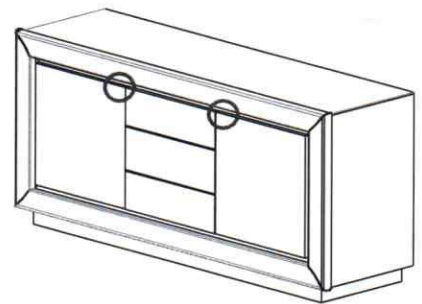

2

3

4

CAMELGROUP via S. Antonio, 7 - 31010 - Orsago (TV) ITALY - Ph. +39 0438 99.74.11 - Fax +39 0438 99.11.23
www.modumitalia.it - info@modumitalia.it

LA-STAR / DAMA-BIANCA

BUFFET 3/A + CASSETTI

1

2