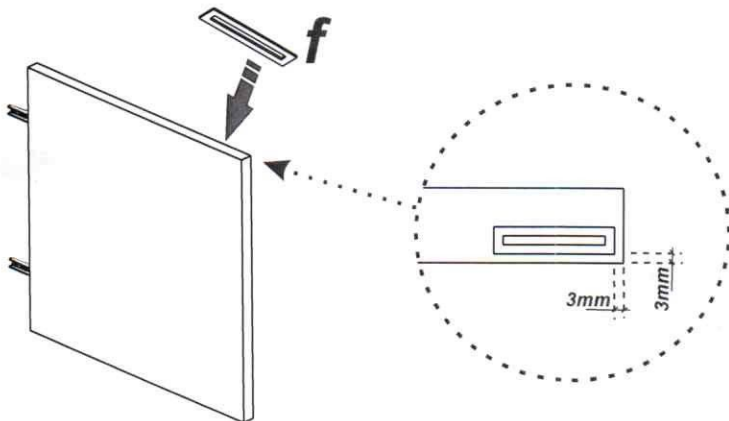

2

3

4

CAMELGROUP via S. Antonio, 7 - 31010 - Orsago (TV) ITALY - Ph. +39 0438 99.74.11 - Fax +39 0438 99.11.23
www.modumitalia.it - info@modumitalia.it

LA-STAR / DAMA-BIANCA

BUFFET 3/A + CASSETTI

1

2