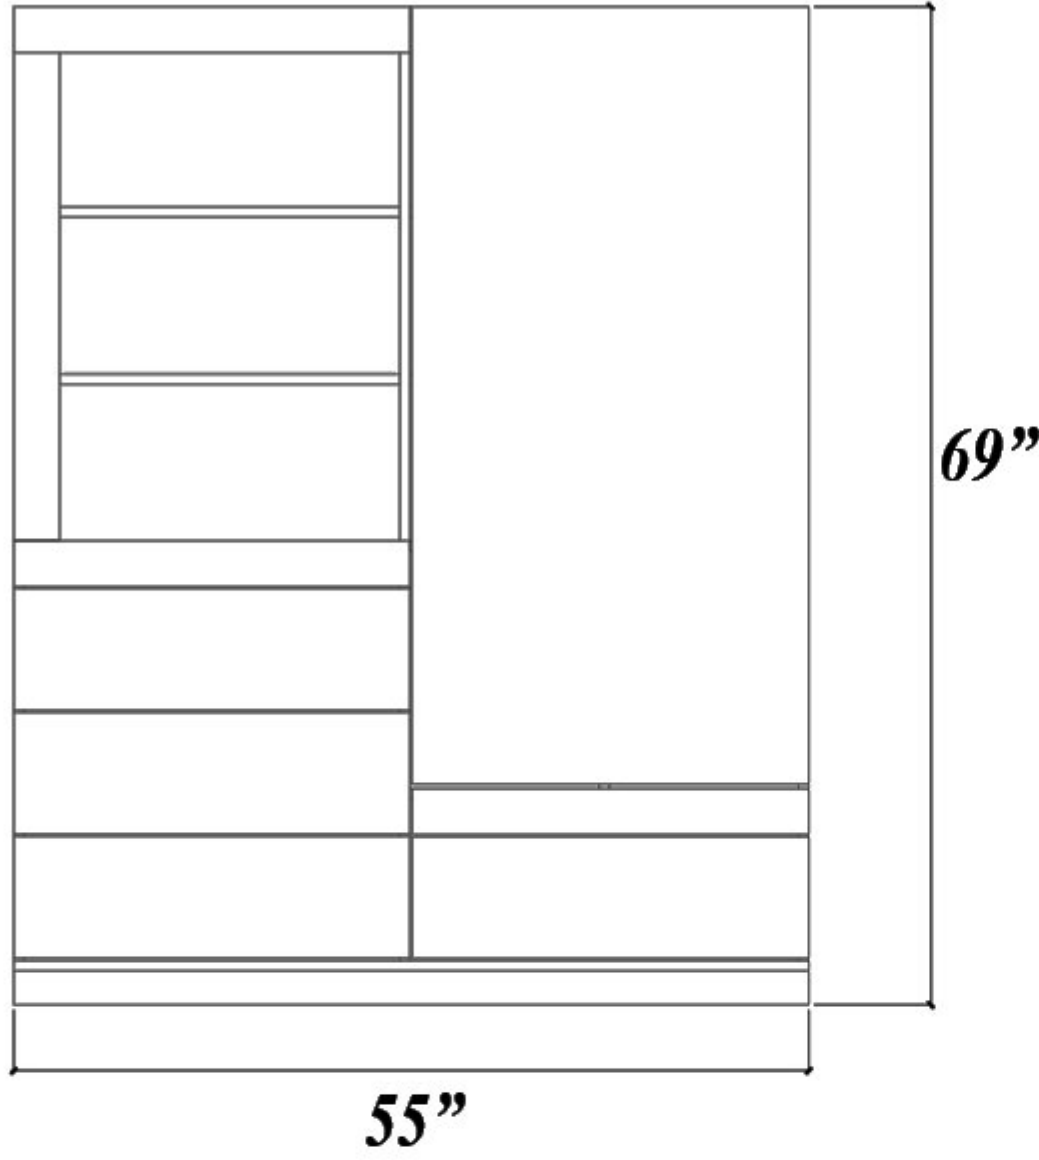

# ÜRETİM RESMİ

ÜRÜN ADI :	LİNDÖ ŞİFONYER	RES. NO :	00
PARÇA İSMİ :	ÖLÇÜLENDİRME	REV. NO :	00
PARÇA KODU :		REV.TARİHİ :	... / ... / .....

## PERSPEKTİF GÖRÜNÜŞ

## YAN GÖRÜNÜŞ

## KENAR PVC SİMGESİ

▲ PVC (0,40) ▲ AÇILI (0,40)

▲ PVC (1mm) ▲ AÇILI (1mm)

BOYUT TOLERANSI:±1mm  
CAP TOLERANSI:±0.2mm  
DELİK DERİNLİĞİ:±1mm  
İLK DELİK MESAFESİ:±0.3mm