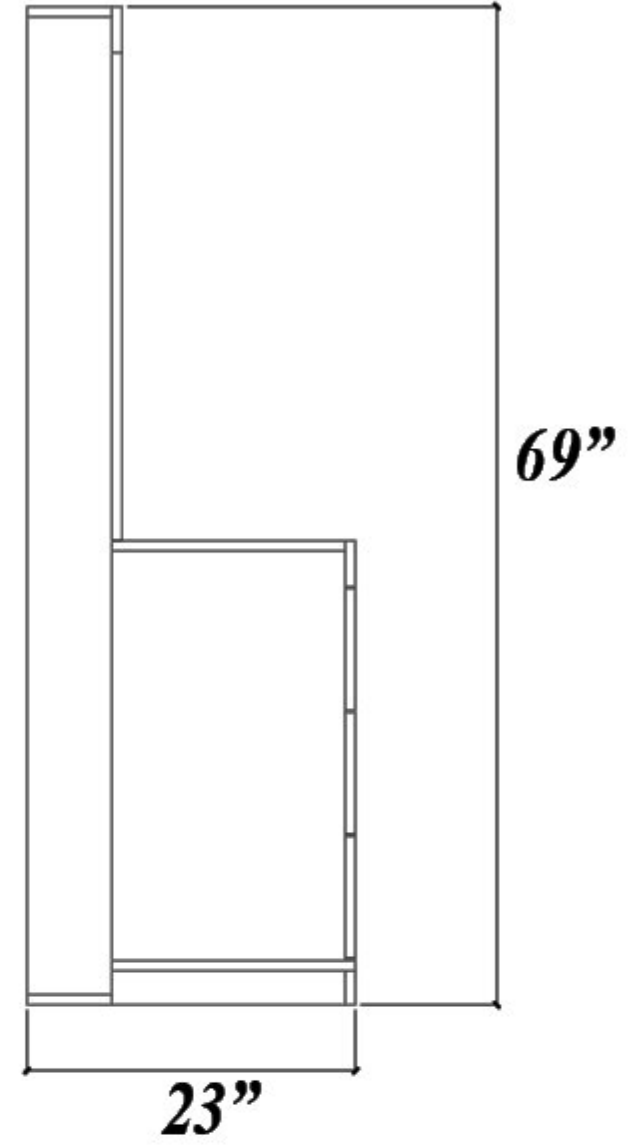

# ÜRETİM RESMİ

ÜRÜN ADI :	LİNDÖ ŞİFONYER	RES. NO :	00
PARÇA İSMİ :	ÖLÇÜLENDİRME	REV. NO :	00
PARÇA KODU :		REV.TARİHİ :	... / ... / .....

## PERSPEKTİF GÖRÜNÜŞ

## YAN GÖRÜNÜŞ

## KENAR PVC SİMGESİ

▲ PVC (0,40) ▲ AÇILI (0,40)

▲ PVC (1mm) ▲ AÇILI (1mm)

BOYUT TOLERANSI:±1mm  
CAP TOLERANSI:±0.2mm  
DELİK DERİNLİĞİ:±1mm  
İLK DELİK MESAFESİ:±0.3mm