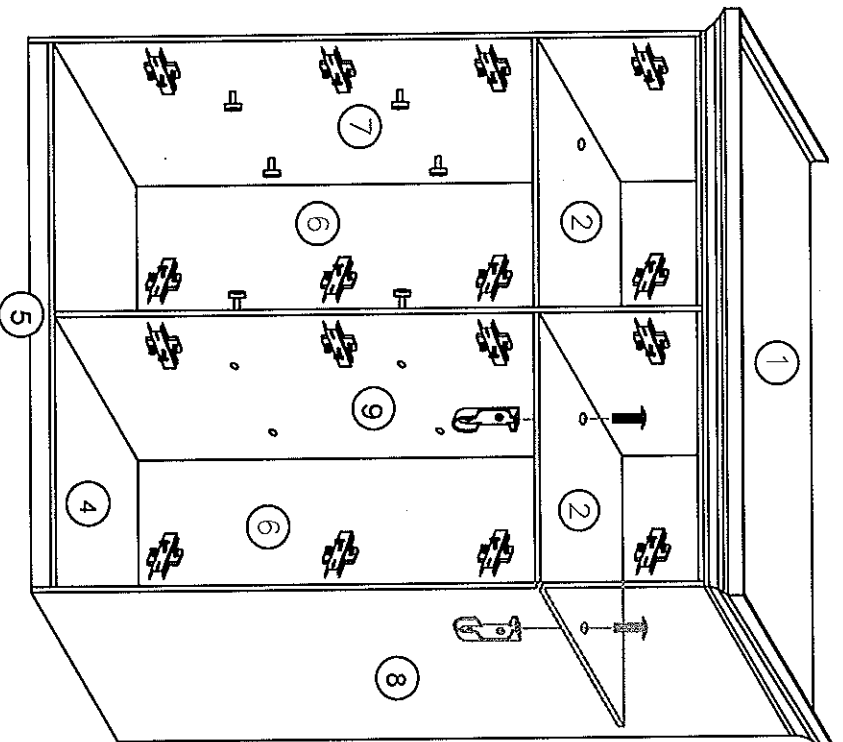

MASSITAB

Montageschema - KLEIDERSCHARN 4-TUERIG

Mod. SARA

15 Min.

MADE IN ITALY

CHECKLISTE BESCHLÄGE

Kode	N	PP4
ARTIKEL		
Menge	2	2

tbl 4 ma X 22,5