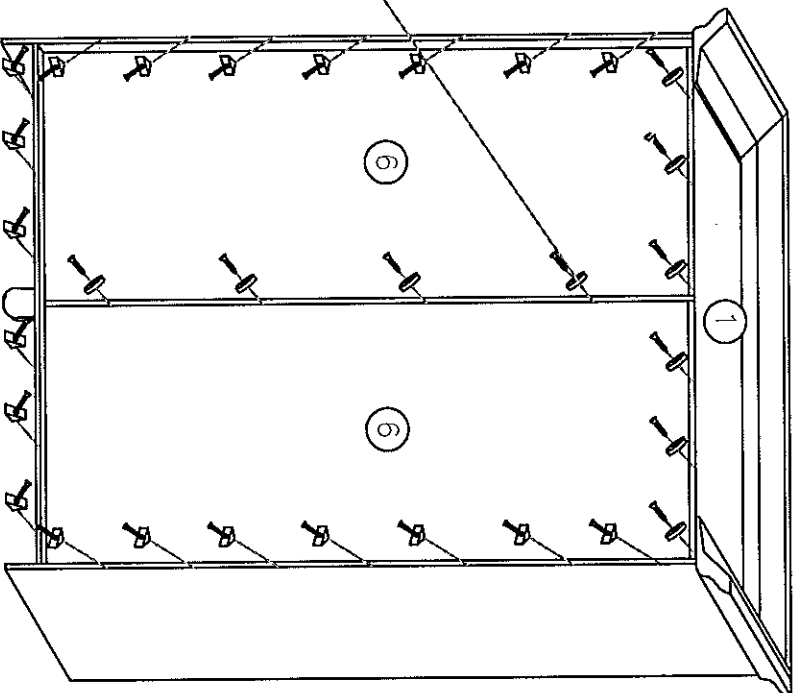

MASSITAB

Montageschema - KLEIDERSCHARN 4-TUERIG

Mod. SARA

15 Min.

MADE IN ITALY

CHECKLISTE BESCHLÄGE

Kode	N	PP4
ARTIKEL		
Menge	2	2

tbl 4 ma X 22,5