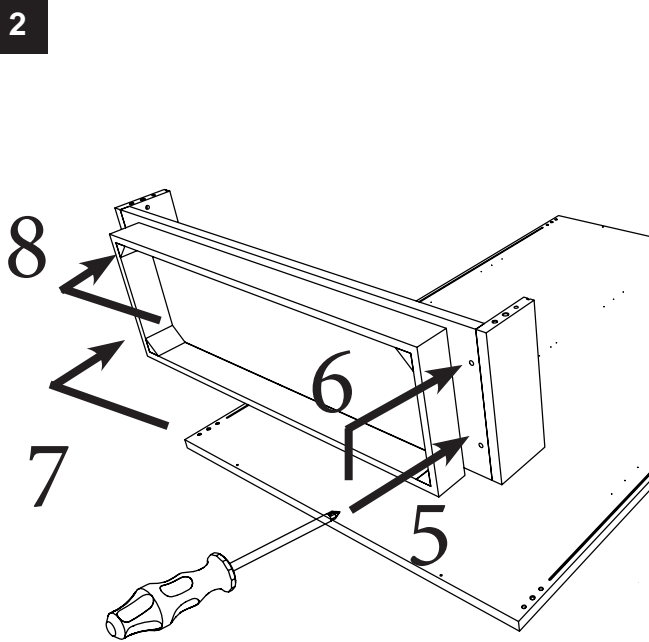

ELITE DAY

TWO DOOR VITRINE

YouTube

CO155VT2.01PL01
CO155VT2.01PL02
CO155VT2.01PL03
CO155VT2.01VE04
CO155VT1.01VE05
CO155VT2.01VE05

m (x1) MPM15501	a (x6) TSP Ø4x60	b (x11) MPARVV013	c (x11) MPARVV014	d (x15) TSP Ø3.5x25	e (x2) MPXFER61	f (x6) TSP Ø3x16
g (x6) MPXFSC01	h (x2) MPXFER62	i (x8) MPC04CL01	l (x16) TSP Ø3.5x18	n (x4) TBL MA4 x12	o (x4) MPXRON02	
p (x12) TSP Ø4x20 BLAK	q (x4) MPVC14XX0002	v (x4) MPVT30TBL1000	r (x2) MPXSLE30	s (x2) MPXSLE53	w (x1) MPKELI02	