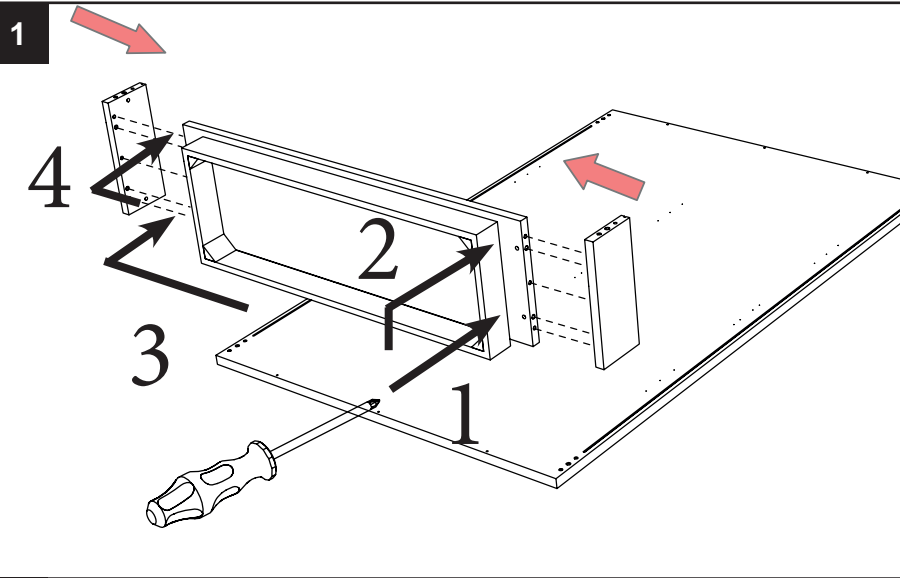

ELITE DAY

TWO DOOR VITRINE

YouTube

CO155VT2.01PL01
CO155VT2.01PL02
CO155VT2.01PL03
CO155VT2.01VE04
CO155VT1.01VE05
CO155VT2.01VE05

m (x1) MPM15501	a (x6) TSP Ø4x60	b (x11) MPARVV013	c (x11) MPARVV014	d (x15) TSP Ø3.5x25	e (x2) MPXFER61	f (x6) TSP Ø3x16
g (x6) MPXFSC01	h (x2) MPXFER62	i (x8) MPC04CL01	l (x16) TSP Ø3.5x18	n (x4) TBL MA4 x12	o (x4) MPXRON02	
p (x12) TSP Ø4x20 BLAK	q (x4) MPVC14XX0002	v (x4) MPVT30TBL1000	r (x2) MPXSLE30	s (x2) MPXSLE53	w (x1) MPKELI02	