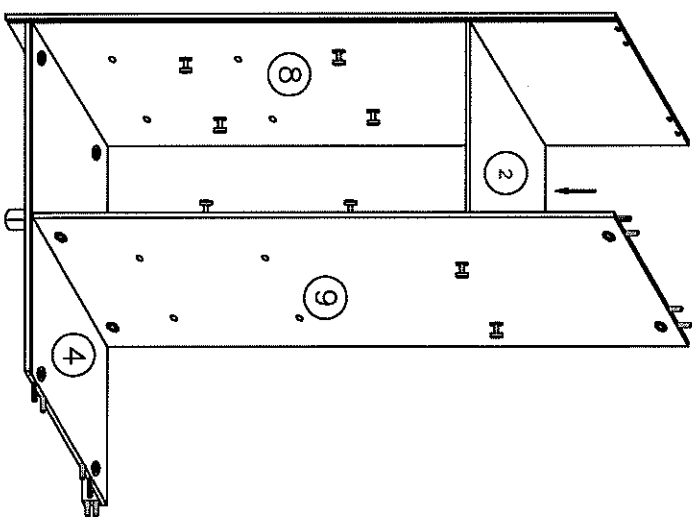

Mod. OXFORD

15 Min.

MADE IN ITALY

CHECKLISTE BESCHLÄGE

Kode	S	P3
ARTIKEL		
Menge	16	3

PP2		Z	
tbl 8ma X 40	1		1

D		E	

MASSITAB