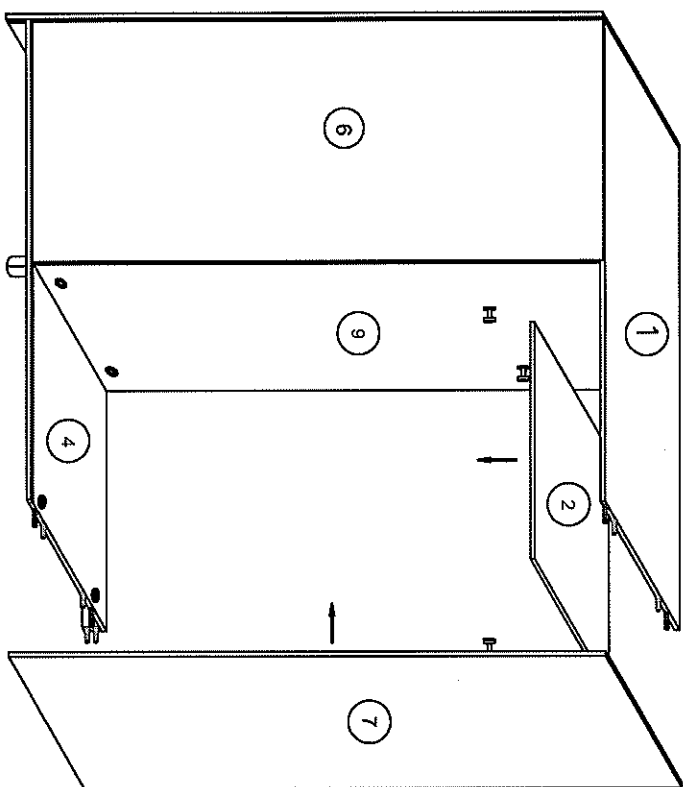

Instruction de montage - ARMOIRE 4-PORTES
 Technical instructions - WARDROBE 4-DOORS
 Montageschema - KLEIDERSCHARNK 4-TUERIG

Mod. OXFORD

30 Min.

MADE IN ITALY

CHECKLISTE BESCHLÄGE

Kode	P1	Y
ARTIKEL		
	tps 3,5 X 15	
Menge	10	10

W		K	
20			

MASSITAB

Zoom 1

CHECKLISTE BESCHLÄGE

Kode	T	P1
ARTIKEL		
Menge	16	32

J		PP3	
2		tdl 6 ma X 25	2

MASSITAB

Instruction de montage - ARMOIRE 4-PORTES
 Technical instructions - WARDROBE 4-DOORS
 Montageschema - KLEIDERSCHARNK 4-TUERIG