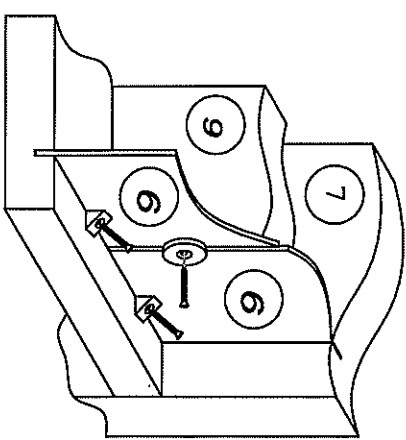

Instruction de montage - ARMOIRE 4-PORTES
 Technical instructions - WARDROBE 4-DOORS
 Montageschema - KLEIDERSCHARNK 4-TUERIG

Mod. OXFORD

30 Min.

MADE IN ITALY

CHECKLISTE BESCHLÄGE

Kode	P1	Y
ARTIKEL		
	tps 3,5 X 15	
Menge	10	10

W		K	
20			

MASSITAB

Zoom 1

CHECKLISTE BESCHLÄGE

Kode	T	P1
ARTIKEL		
Menge	16	32

J		PP3	
2		tdl 6 ma X 25	2

MASSITAB

Instruction de montage - ARMOIRE 4-PORTES
 Technical instructions - WARDROBE 4-DOORS
 Montageschema - KLEIDERSCHARNK 4-TUERIG