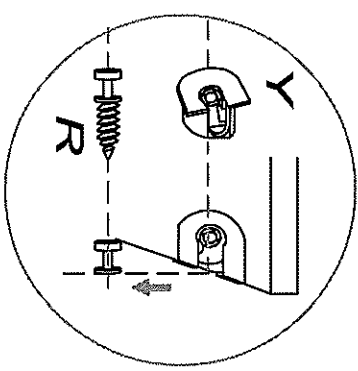

Instruction de montage - ARMOIRE 4-PORTES
Technical instructions - WARDROBE 4-DOORS
Montageschema - KLEIDERSCHARNK 4-TUERIG

Mod. OXFORD

30 Min.

MADE IN ITALY

CHECKLISTE BESCHLÄGE

Kode	P1	Y
ARTIKEL		
	tps 3,5 X 15	
Menge	10	10

W		K	
20			

MASSITAB

Zoom 1