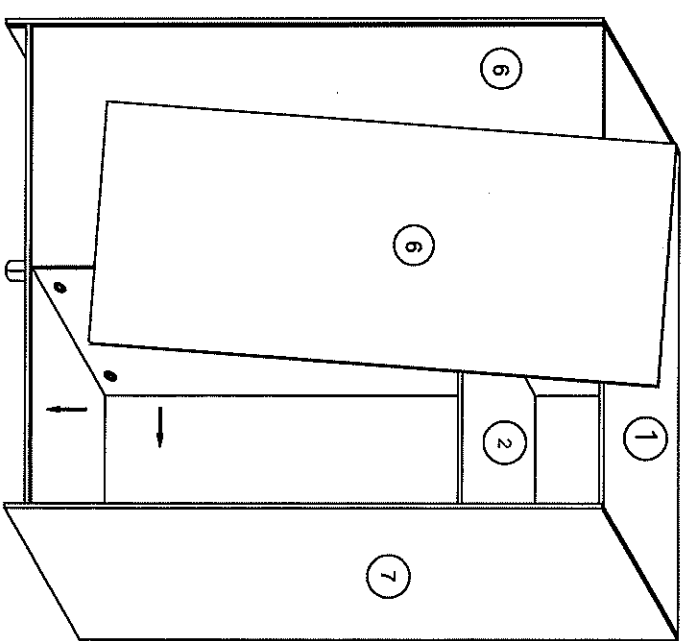

Instruction de montage - ARMOIRE 4-PORTES
Technical instructions - WARDROBE 4-DOORS
Montageschema - KLEIDERSCHARNK 4-TUERIG

Mod. OXFORD

30 Min.

MADE IN ITALY

CHECKLISTE BESCHLÄGE

Kode	P1	Y
ARTIKEL		
	tps 3,5 X 15	
Menge	10	10

W		K	
20			

MASSITAB