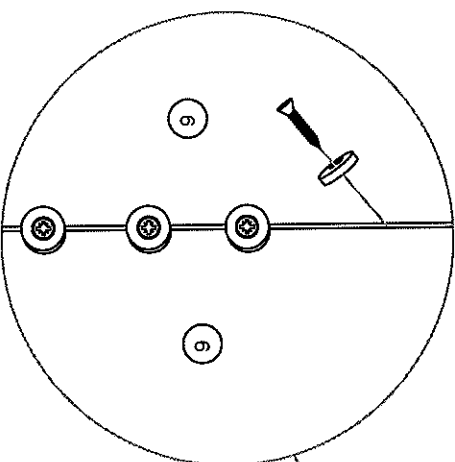

W		K	
20			

MASSITAB

Zoom 1

CHECKLISTE BESCHLÄGE

Kode	T	P1
ARTIKEL		
Menge	16	32

J		PP3	
2		tdl 6 ma X 25	2

MASSITAB

Instruction de montage - ARMOIRE 4-PORTES
 Technical instructions - WARDROBE 4-DOORS
 Montageschema - KLEIDERSCHARNK 4-TUERIG