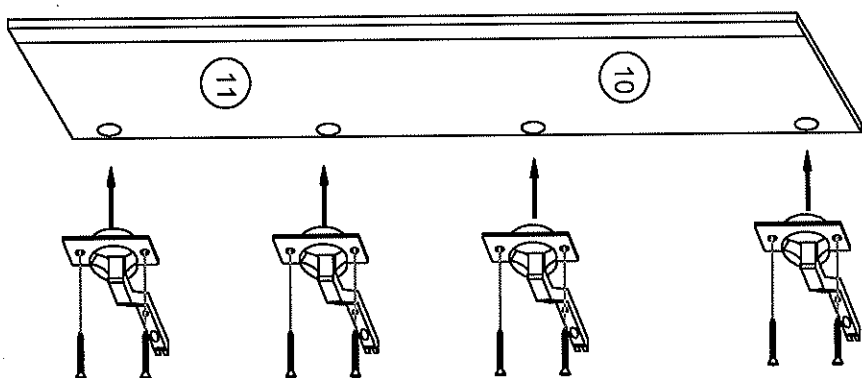

Mod. OXFORD

15 Min.

MADE IN ITALY

CHECKLISTE BESCHLÄGE

Kode		
ARTIKEL		
Menge		

0	1	2	3	4	5	6	7	8	9

MASSITAB

Instruction de montage - ARMOIRE 4-PORTES
 Technical instructions - WARDROBE 4-DOORS
 Montageschema - KLEIDERSCHARNK 4-TUERIG