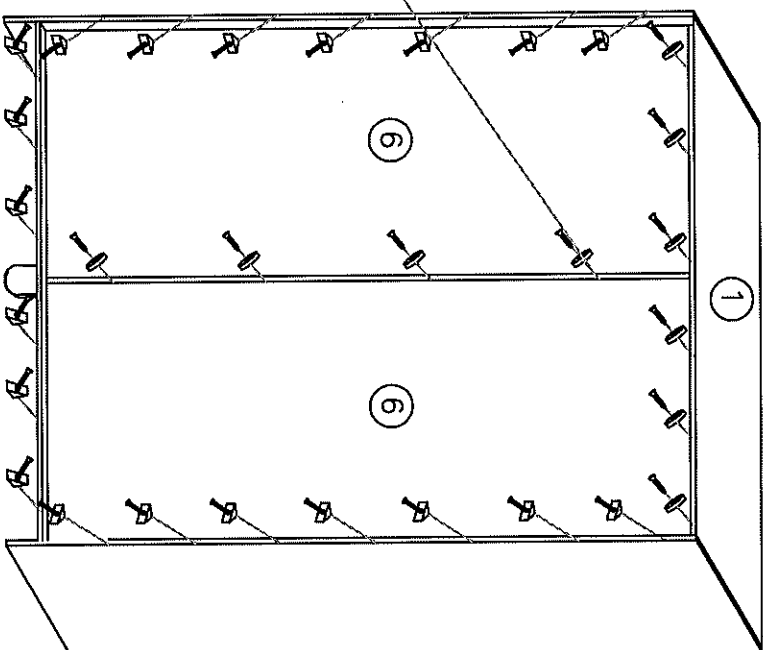

W		K	
20			

MASSITAB

Zoom 1

CHECKLISTE BESCHLÄGE

Kode	T	P1
ARTIKEL		
Menge	16	32

J		PP3	
2		tdl 6 ma X 25	2

MASSITAB

Instruction de montage - ARMOIRE 4-PORTES
 Technical instructions - WARDROBE 4-DOORS
 Montageschema - KLEIDERSCHARNK 4-TUERIG