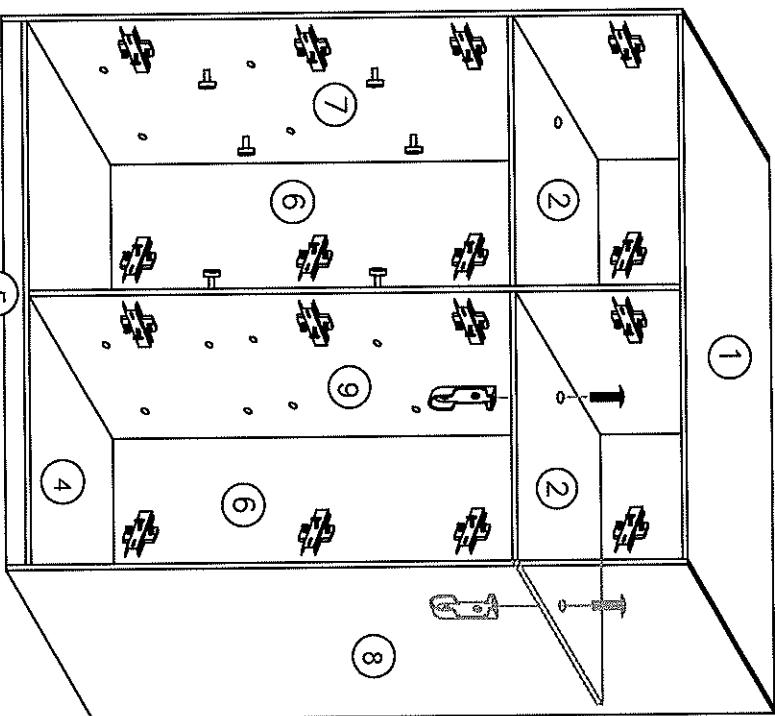

W		K	
20			

MASSITAB

Zoom 1

CHECKLISTE BESCHLÄGE

Kode	T	P1
ARTIKEL		
Menge	16	32

J		PP3	
2		tdl 6 ma X 25	2

MASSITAB

Instruction de montage - ARMOIRE 4-PORTES
 Technical instructions - WARDROBE 4-DOORS
 Montageschema - KLEIDERSCHARNK 4-TUERIG

Mod. OXFORD

15 Min.

MADE IN ITALY

CHECKLISTE BESCHLÄGE

Kode		
ARTIKEL		
Menge		

0	1	2	3	4	5	6	7	8	9

MASSITAB

Instruction de montage - ARMOIRE 4-PORTES
 Technical instructions - WARDROBE 4-DOORS
 Montageschema - KLEIDERSCHARNK 4-TUERIG