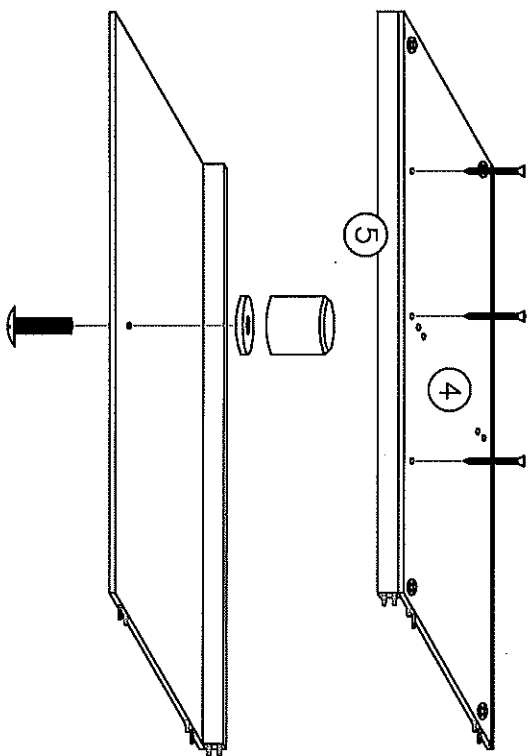

Instruction de montage - ARMOIRE 4-PORTES
 Technical instructions - WARDROBE 4-DOORS
 Montageschema - KLEIDERSCHARNK 4-TUERIG

Mod. OXFORD

30 Min.

MADE IN ITALY

CHECKLISTE BESCHLÄGE

Kode	P1	Y
ARTIKEL		
	tps 3,5 X 15	
Menge	10	10