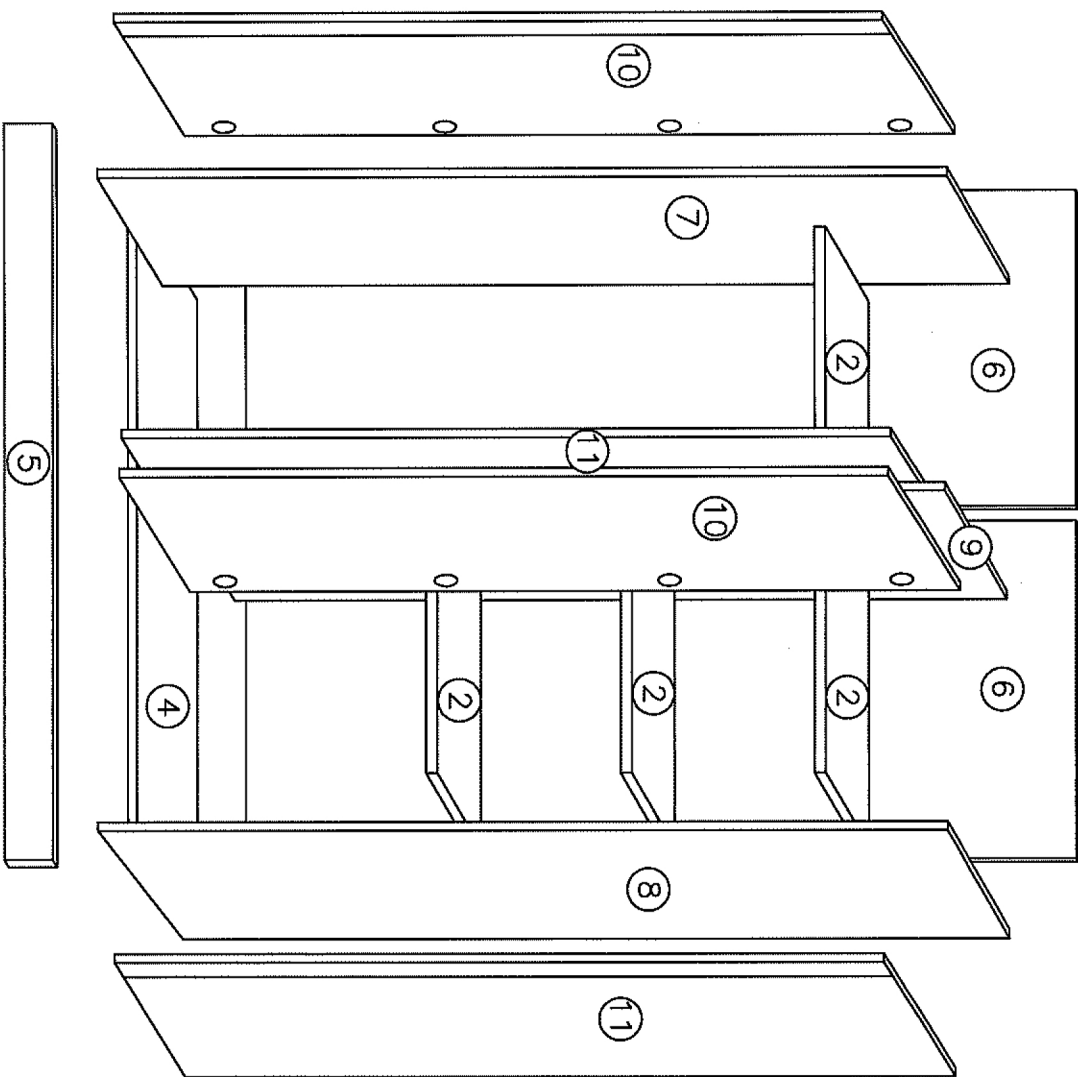

Instruction de montage - ARMOIRE 4-PORTES
Technical instructions - WARDROBE 4-DOORS
Montageschema - KLEIDERSCHARNK 4-TUERIG

Mod. OXFORD

MADE IN ITALY

Instruction de montage - ARMOIRE 4-PORTES
 Technical instructions - WARDROBE 4-DOORS
 Montageschema - KLEIDERSCHARNIK 4-TUERIG

Mod. OXFORD

15 Min.

MADE IN ITALY

CHECKLISTE BESCHLÄGE

Kode	S	P3
ARTIKEL		
Menge	16	3

PP2		Z	
tbl 8ma X 40	1		1

D		E	

MASSITAB