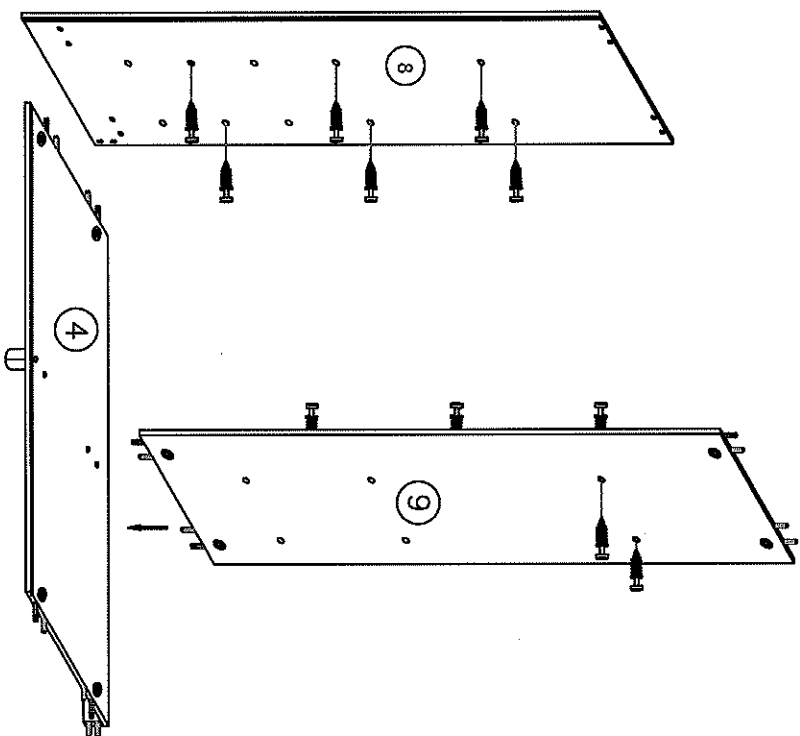

Instruction de montage - ARMOIRE 4-PORTES
 Technical instructions - WARDROBE 4-DOORS
 Montageschema - KLEIDERSCHARNK 4-TUERIG

Mod. OXFORD

30 Min.

MADE IN ITALY

CHECKLISTE BESCHLÄGE

Kode	P1	Y
ARTIKEL		
	tps 3,5 X 15	
Menge	10	10