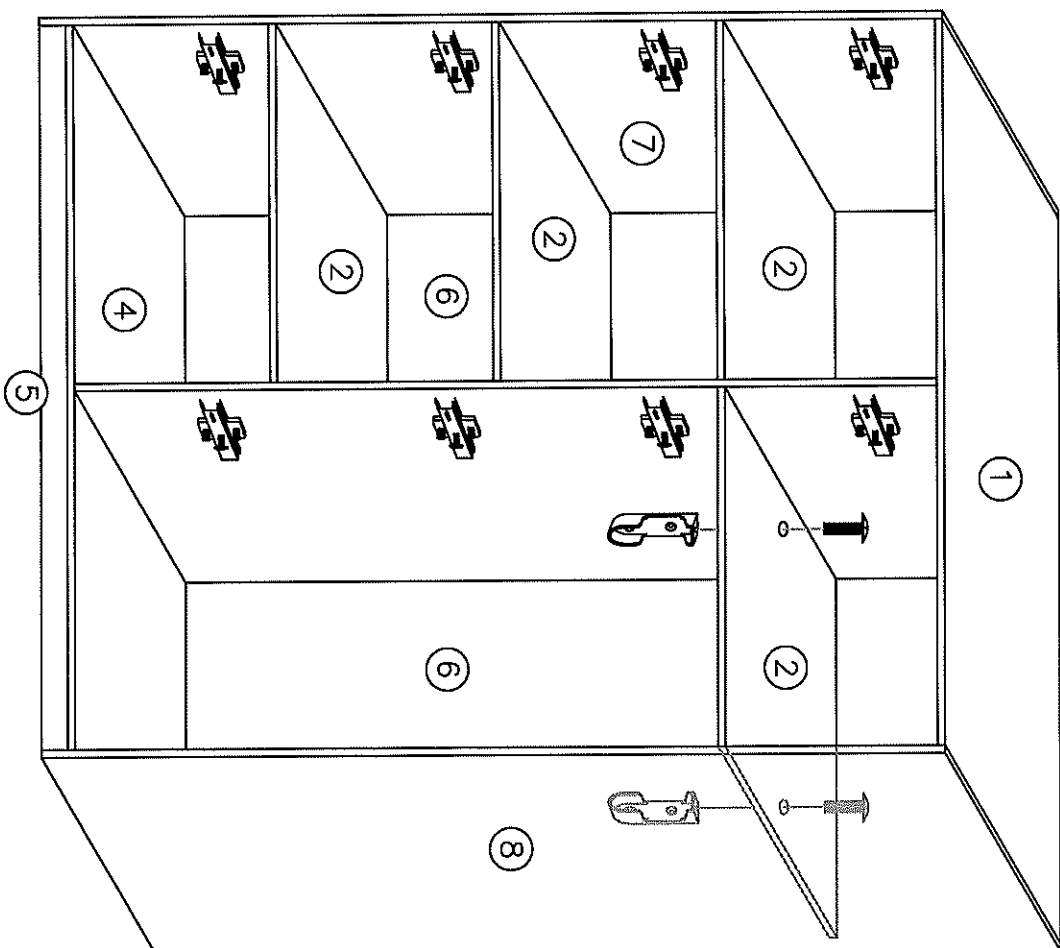

Mod. OXFORD

15 Min.

MADE IN ITALY

CHECKLISTE BESCHLÄGE

Kode		
ARTIKEL		
Menge		

0	1	2	3	4	5	6	7	8	9

MASSITAB

Instruction de montage - ARMOIRE 4-PORTES
 Technical instructions - WARDROBE 4-DOORS
 Montageschema - KLEIDERSCHARNK 4-TUERIG